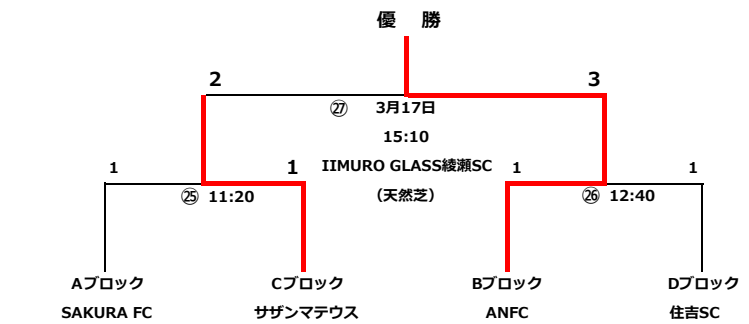

2019年第13回綾瀬カップサッカー大会

会場およびキックオフ時間

1次リーグ A・Bブロック 綾瀬スポーツ公園多目的広場1G (基地側)

Aブロック		綾瀬市1	鎌倉市	相模原市	小田原市	勝点	得点	失点	得失点差	順位
綾瀬市1	サロンパスFC		2-1	0-1	3-2	6	5	4	1	2
サロンパスFC		3		0	3					
鎌倉市	鎌倉市役所	1-2		1-3	2-1	3	4	6	-2	3
鎌倉市役所		0		0	3					
相模原市	SAKURA FC	1-0	3-1		4-0	9	8	1	7	1
SAKURA FC		3	3		3					
小田原市	OSC30	2-3	1-2	0-4		0	3	9	-6	4
OSC30		0	0	0						

Bブロック		綾瀬市4	綾瀬市5	秦野市	寒川町	勝点	得点	失点	得失点差	順位
綾瀬市4	ラ・フェノメノ		1-2	5-1	2-0	6	8	3	5	2
ラ・フェノメノ		0		3	3					
綾瀬市5	ANFC	2-1		3-2	3-0	6	8	3	5	1
ANFC		0		3	3					
秦野市	ALC	1-5	2-3		3-3	1	5	8	-3	4
ALC		0	0		1					
寒川町	S.RUSH	0-2	0-3	3-3		2	4	11	-7	3
S.RUSH		0	0	2						