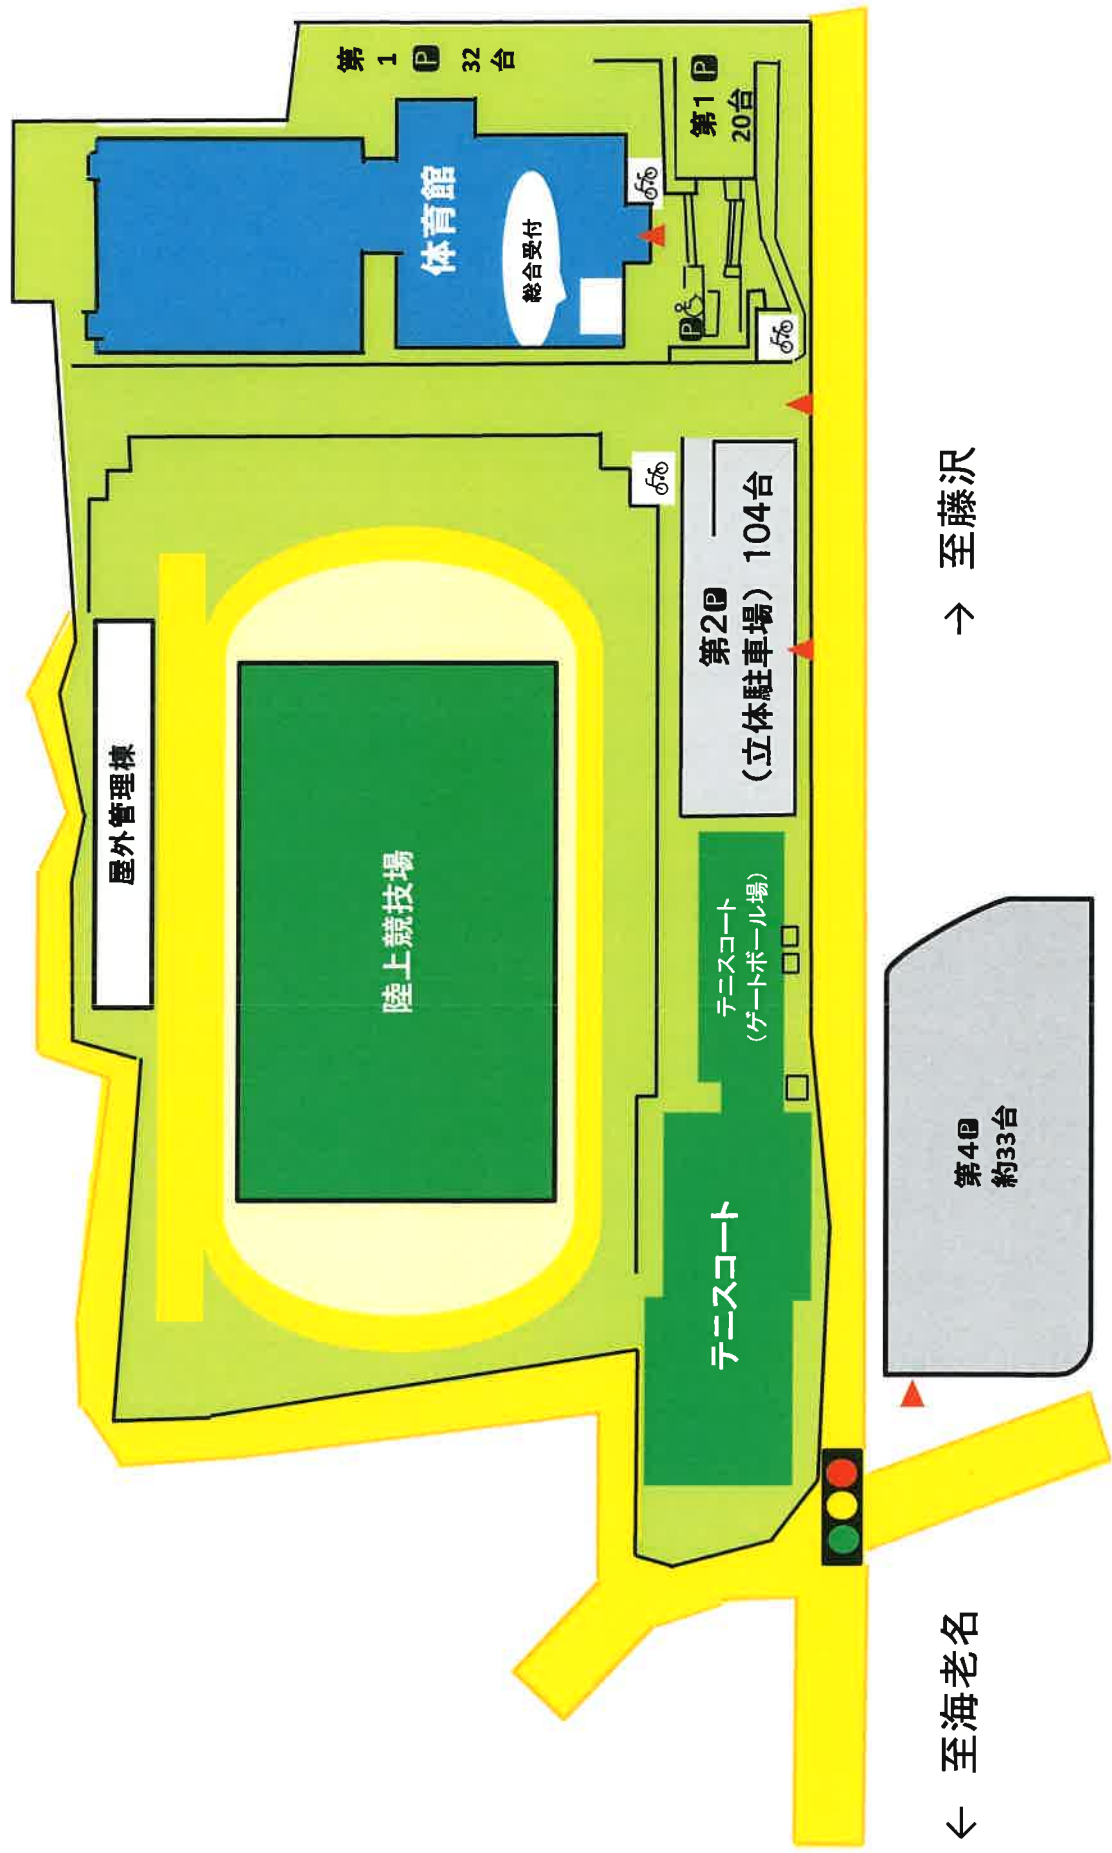

***県協会審判委員会インストラクター講師による実技観戦研修会**

★第19回綾瀬市サッカー協会フェスティバル 日程表★ ◆期日:2025年2月16日(日) ◆会場:IIMURO GLASS綾瀬市民スポーツセンター陸上競技場

時間	全体関連事項	第1試合:シニア委員会	第2試合:少年委員会	第3試合:中学委員会	第4試合:社会人委員会
		9:20 (25-5-25) 綾瀬五十雀 VS 早園GFC	11:00 (20-20-5-20) 綾瀬1選抜 VS 綾瀬2選抜	12:30 (30-10-30) 綾瀬選抜 VS 綾瀬高校	14:00 (40-10-40) サロンパスFC VS SOB
08:30	8:30 運営スタッフ集合 会場設営	9:00 メンバー表提出			社会人1部リーグ
09:00		9:00~9:10 ピッチ内練習 9:15 集合 審判・選手入場 9:20 前半キックオフ			
09:30		9:50 後半キックオフ			
10:00		10:15 終了			※4級審判員TC 実技観戦研修会
10:30	セレモニー 10:40 市長挨拶 10:45 市長キックイン	主審: _____ 副審1: _____ 副審2: _____ 担架係: 本部 ホールボーイ 各チーム 計時・得点表示係 各チーム	10:20~10:35 ピッチ内練習 10:40 選手整列(市長挨拶) 10:45 記念撮影(市長キックイン)★ 10:55 集合 審判・選手入場		神奈川県サッカー協会審判委員会インストラクター招き指導 スタンドにて観戦、試合後SC会議室にて実技指導解説 競技規則改正解説、指導
11:00			11:00 キックオフ		
11:30	11:15 弁当等納品				
12:00			12:05 終了		
12:30			主審: _____ 副審1: _____ 副審2: _____ 担架係: 本部 ホールボーイ 各チーム 計時・得点表示係 各チーム	12:05~12:20 ピッチ内練習 12:25 集合 審判・選手入場 12:30 前半キックオフ	
13:00				13:10 後半キックオフ	
13:30	審判研修会 13:30 受付開始 13:45 審判研修会講義開始			13:40 終了	13:30 メンバー表提出 13:40~13:50 ピッチ内練習 13:55 集合 審判・選手入場
14:00				主審: 蛭田守 副審1: 寺岡義洋 副審2: 小菅裕一 第4の審判員: 本部	14:00 前半キックオフ
14:30				担架係: 本部 ホールボーイ 各チーム 計時・得点表示係 各チーム	14:50 後半キックオフ
15:00					
15:30	15:30 試合終了後、会議室に移動 14:45 終了				15:30 終了 主審: 堀内亮介 副審1: 古郡元宏 副審2: 床枝忠
16:00	終了後 会場片付け・整理 借用物返却 運営スタッフ終礼				第4の審判員: _____ 担架係: 本部 ホールボーイ 各チーム 計時・得点表示係 各チーム